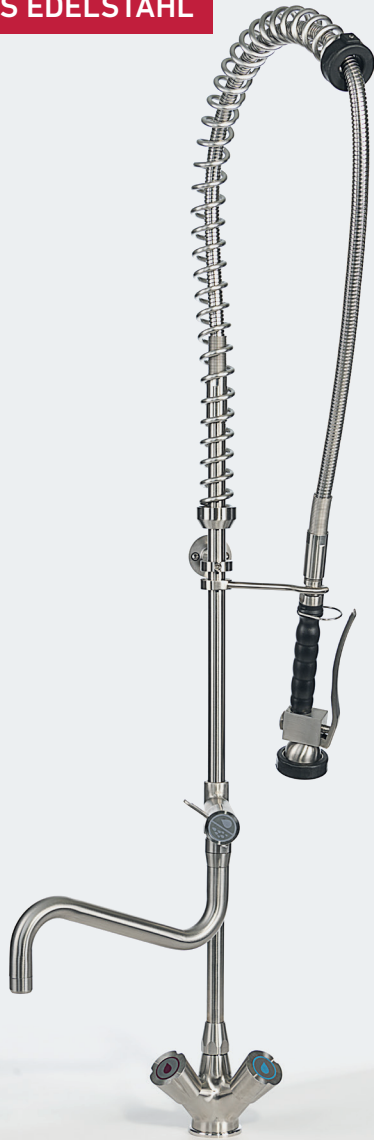

EINLOCH- GESCHIRRBRAUSEN

100% AUS EDELSTAHL

LF Code: 5133173
GEV Code: 595009

EINLOCH-GESCHIRRBRAUSEN

3/4"-Ventile für maximalen Durchfluss
Anschluss-Adapter in 1/2" ÷ 3/8" im Lieferumfang enthalten

EIN PRODUKT FÜR
ALLE BEREICHE UND
HÖCHSTE ANSPRÜCHE.