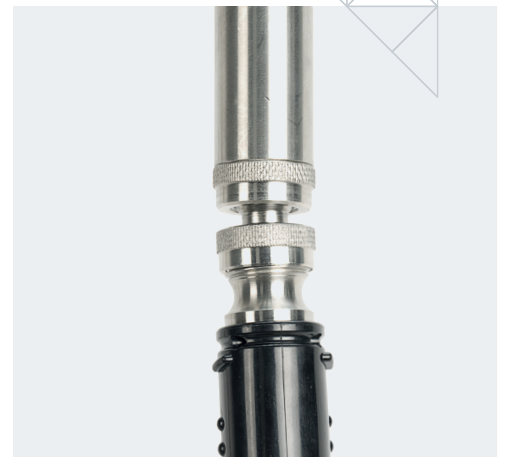

## ZWEILOCH-GESCHIRRBRAUSEN

Hochwertige ø 47mm - Keramikkartusche - Anschluss 1/2"

UNSERE EDELSTAHL INOX  
PRODUKTREIHE ZEICHNET SICH  
DURCH EDLES DESIGN UND  
ROBUSTE QUALITÄT AUS.

Sie erhalten bei REPA INOX-Geschirrbrausen  
in allen gängigen Varianten: für Einloch-,  
Zweiloch- oder zur Wandmontage

# GESCHIRRBRAUSEN ZUR WANDMONTAGE

100% AUS EDELSTAHL

LF Code: 3360032  
GEV Code: 595077

## GESCHIRRBRAUSEN ZUR WANDMONTAGE - INOX AUTOMATIC

Wasserfluss wird durch Ziehen an der Brause aktiviert  
Eingebaute Druckfeder verhindert das Zurückschnellen der Brause und ermöglicht ergonomisches Arbeiten

Praktischer Schwenkadapter mit Kugelgelenk für großen Aktionsradius

Hochwertiges Automatikventil aus Edelstahl-Komponenten