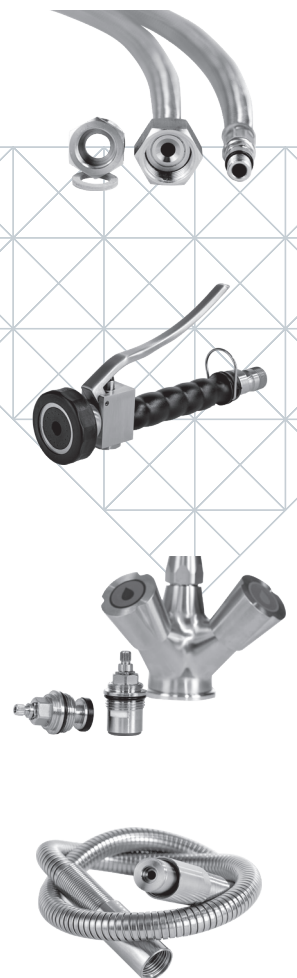

# INOX

*Geschirrbrausen  
und Wasserarmaturen  
aus Edelstahl*

## GESCHIRRBRAUSEN UND WASSERARMATUREN DER PRODUKTTREIHE **INOX**

- 100% aus Edelstahl
- Edles Design mit satinierter Oberfläche
- Hausinterne Montage mit strenger Qualitätskontrolle

- Alle wasserführenden Komponenten aus Edelstahl.
- Mit einem zusätzlichen Anschluss-Adapter für 1/2"±3/8" für eine einfache und reibungslose Montage.

## FLEX-SCHLAUCH EDELSTAHL 1000 mm ø 1/2"

Der derzeit hochwertigste  
CNS-Agraff-Brauseschlauch  
auf dem Markt mit beidseitiger  
Knickschutzfeder sorgt für  
Langlebigkeit  
(mit KTW-Zulassung)

LF Code: 3360029  
GEV Code: 546509

## HANDBRAUSE EDELSTAHL ø 1/2" M

Elegante und solide Handbrause

LF Code: 3759422  
GEV Code: 546069