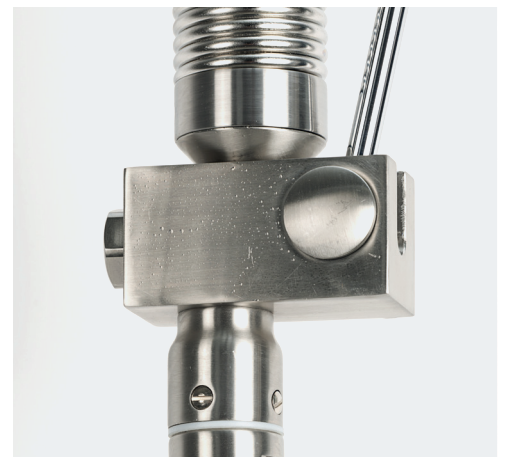

## ZWEILOCH-GESCHIRRBRAUSEN

Hochwertige ø 47mm - Keramikkartusche - Anschluss 1/2"

UNSERE EDELSTAHL INOX  
PRODUKTREIHE ZEICHNET SICH  
DURCH EDLES DESIGN UND  
ROBUSTE QUALITÄT AUS.

Sie erhalten bei REPA INOX-Geschirrbrausen  
in allen gängigen Varianten: für Einloch-,  
Zweiloch- oder zur Wandmontage

# GESCHIRRBRAUSEN ZUR WANDMONTAGE

100% AUS EDELSTAHL

LF Code: 3360032  
GEV Code: 595077

## GESCHIRRBRAUSEN ZUR WANDMONTAGE - INOX AUTOMATIC

Wasserfluss wird durch Ziehen an der Brause aktiviert  
Eingebaute Druckfeder verhindert das Zurückschnellen der Brause und ermöglicht ergonomisches Arbeiten

Praktischer Schwenkadapter mit Kugelgelenk für großen Aktionsradius

Hochwertiges Automatikventil aus Edelstahl-Komponenten